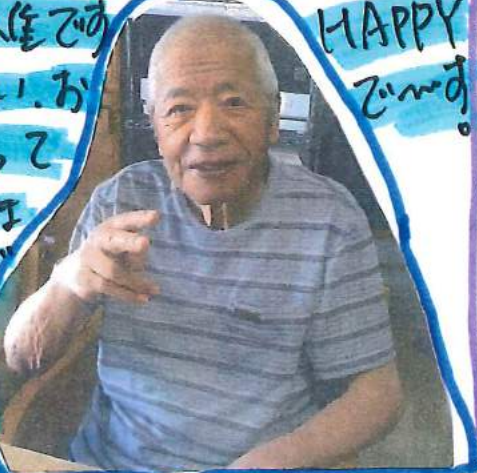

大仏と一緒にだてた
か笑顔になろう♡♡

み〜なっかしいナ
みわびで作ってるんだ
こんはスゴイ!!
元漁師見る目が

願ひ事が叫びますように。
7月7日(土)

阿部政太郎
今日いよいよお
世話になつて
いよいよた
に甘えんぼ

HAPPY
です。

グループホーム
ふじのかわ
〒027-0029
岩手県宮古市藤
の川11-5

TEL (FAX) 0193-63-1107

6月19日
退学英佳言川線であが、建て物から
逃げるときチャット大変でした。
(水)で白無事にヒナンでまました。