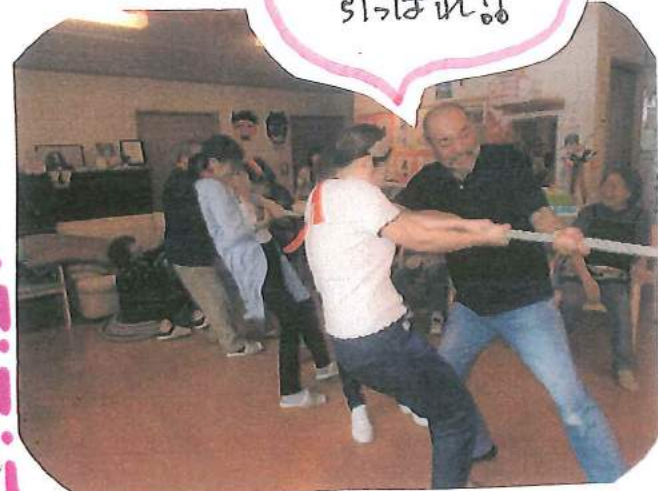

競技をする前に
しっかりラジオ体操

頑張り!
頑張り!

はい
どーど!!

最初の競技はボール送り。
しっかり腕を上げて後ろに送ります。

定番の玉入れ。たくさん
籠に入りました。

ほら、
入れ!!

せんべい食い競走

つるつる
すべる...

手で
やっちゃう

箸でチョコをお皿に
移した後は、せんべいを
口で取ってゴールです。

あら、
けっこう難しい

ご家族様、地域の皆様方
にも参加していただきました。

どんを
釣ろうかな

いっぱい
釣るからぬ!

魚釣り競技では素早く魚を取って
いました。

ご家族様、ボランティアの皆様、
職員で綱引きをしました。

引っばれ!
引っばれ!!

結果
発表

赤組の
勝ち!

ありがとう
ございます

おめでとう
ございます

次は優勝
目指します!

お陰様でけがもなく、
楽しい運動会になりました。
ご家族様、ボランティアの皆様
ありがとうございました。