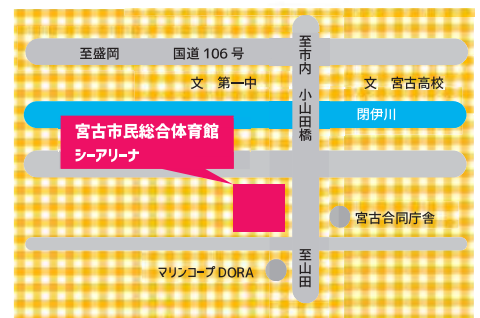

みやこ・下閉伊地区で働こう！

2018 ふるさと 就職面談会

履歴書
不要

予約
不要

8/10(金)

対象 宮古下閉伊地域に就職を希望する方

時間 13:30~15:30 (受付 13時)

場所 宮古市民総合体育館シーアリーナ
岩手県宮古市小山田二丁目1-1

内容 **企業面談会** -----
希望の企業のブースにて採用担当者と直接個別に話ができます！

各種相談コーナー -----

- ハローワークみやこ
- ジョブカフェみやこ
- 岩手県福祉人材センター
- 若者サポートステーション

どなたでも
参加
OK!

参加企業

45社
(予定)

主催/お問合せ

宮古地域雇用対策協議会 / 宮古公共職業安定所
(0193) 63-8609

当日は訪問カードを記載していただけます。
訪問カードの様式は下記 URL よりダウンロード
でき、事前準備ができます。

ジョブカフェみやこ

<http://www.miyako-vts.ac.jp/~job-miyako/>